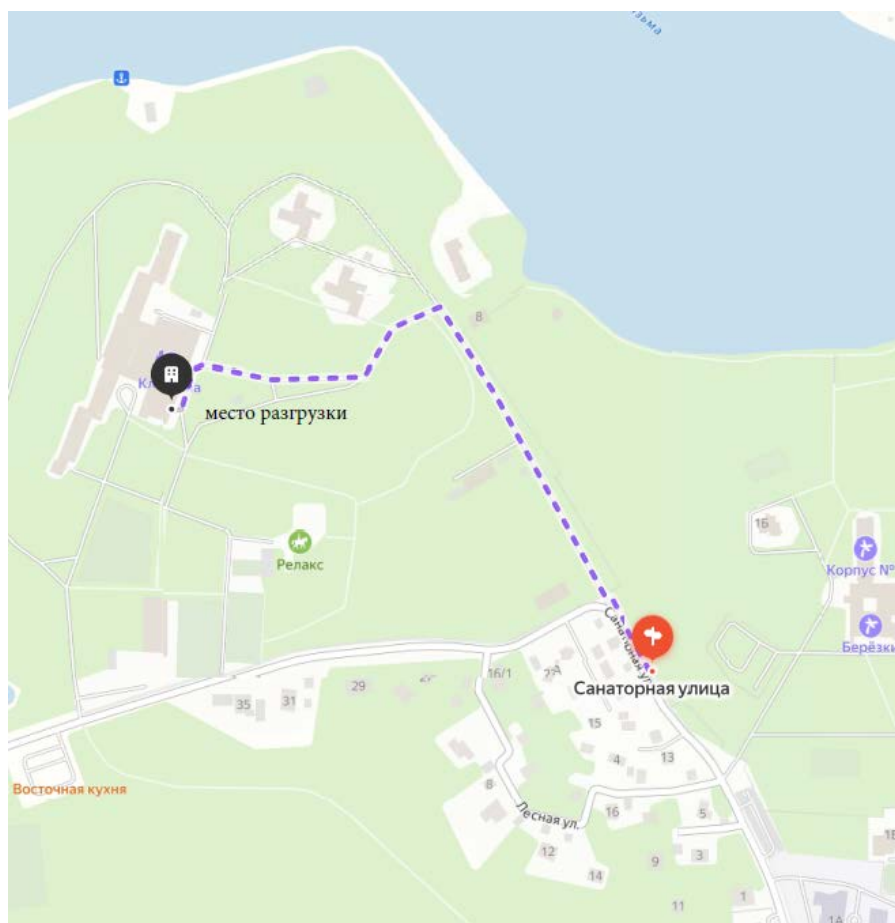

Схема подвоза крупногабаритного выставочного оборудования для разгрузки

Выставка проходит в холле 1 (первого) этажа.

Выставочное оборудование заносится в холл через конференц-зал силами **СВОИХ ГРУЗЧИКОВ** (рохля не предоставляется).

Въезд в ФГАУ «ОК «Клязьма»